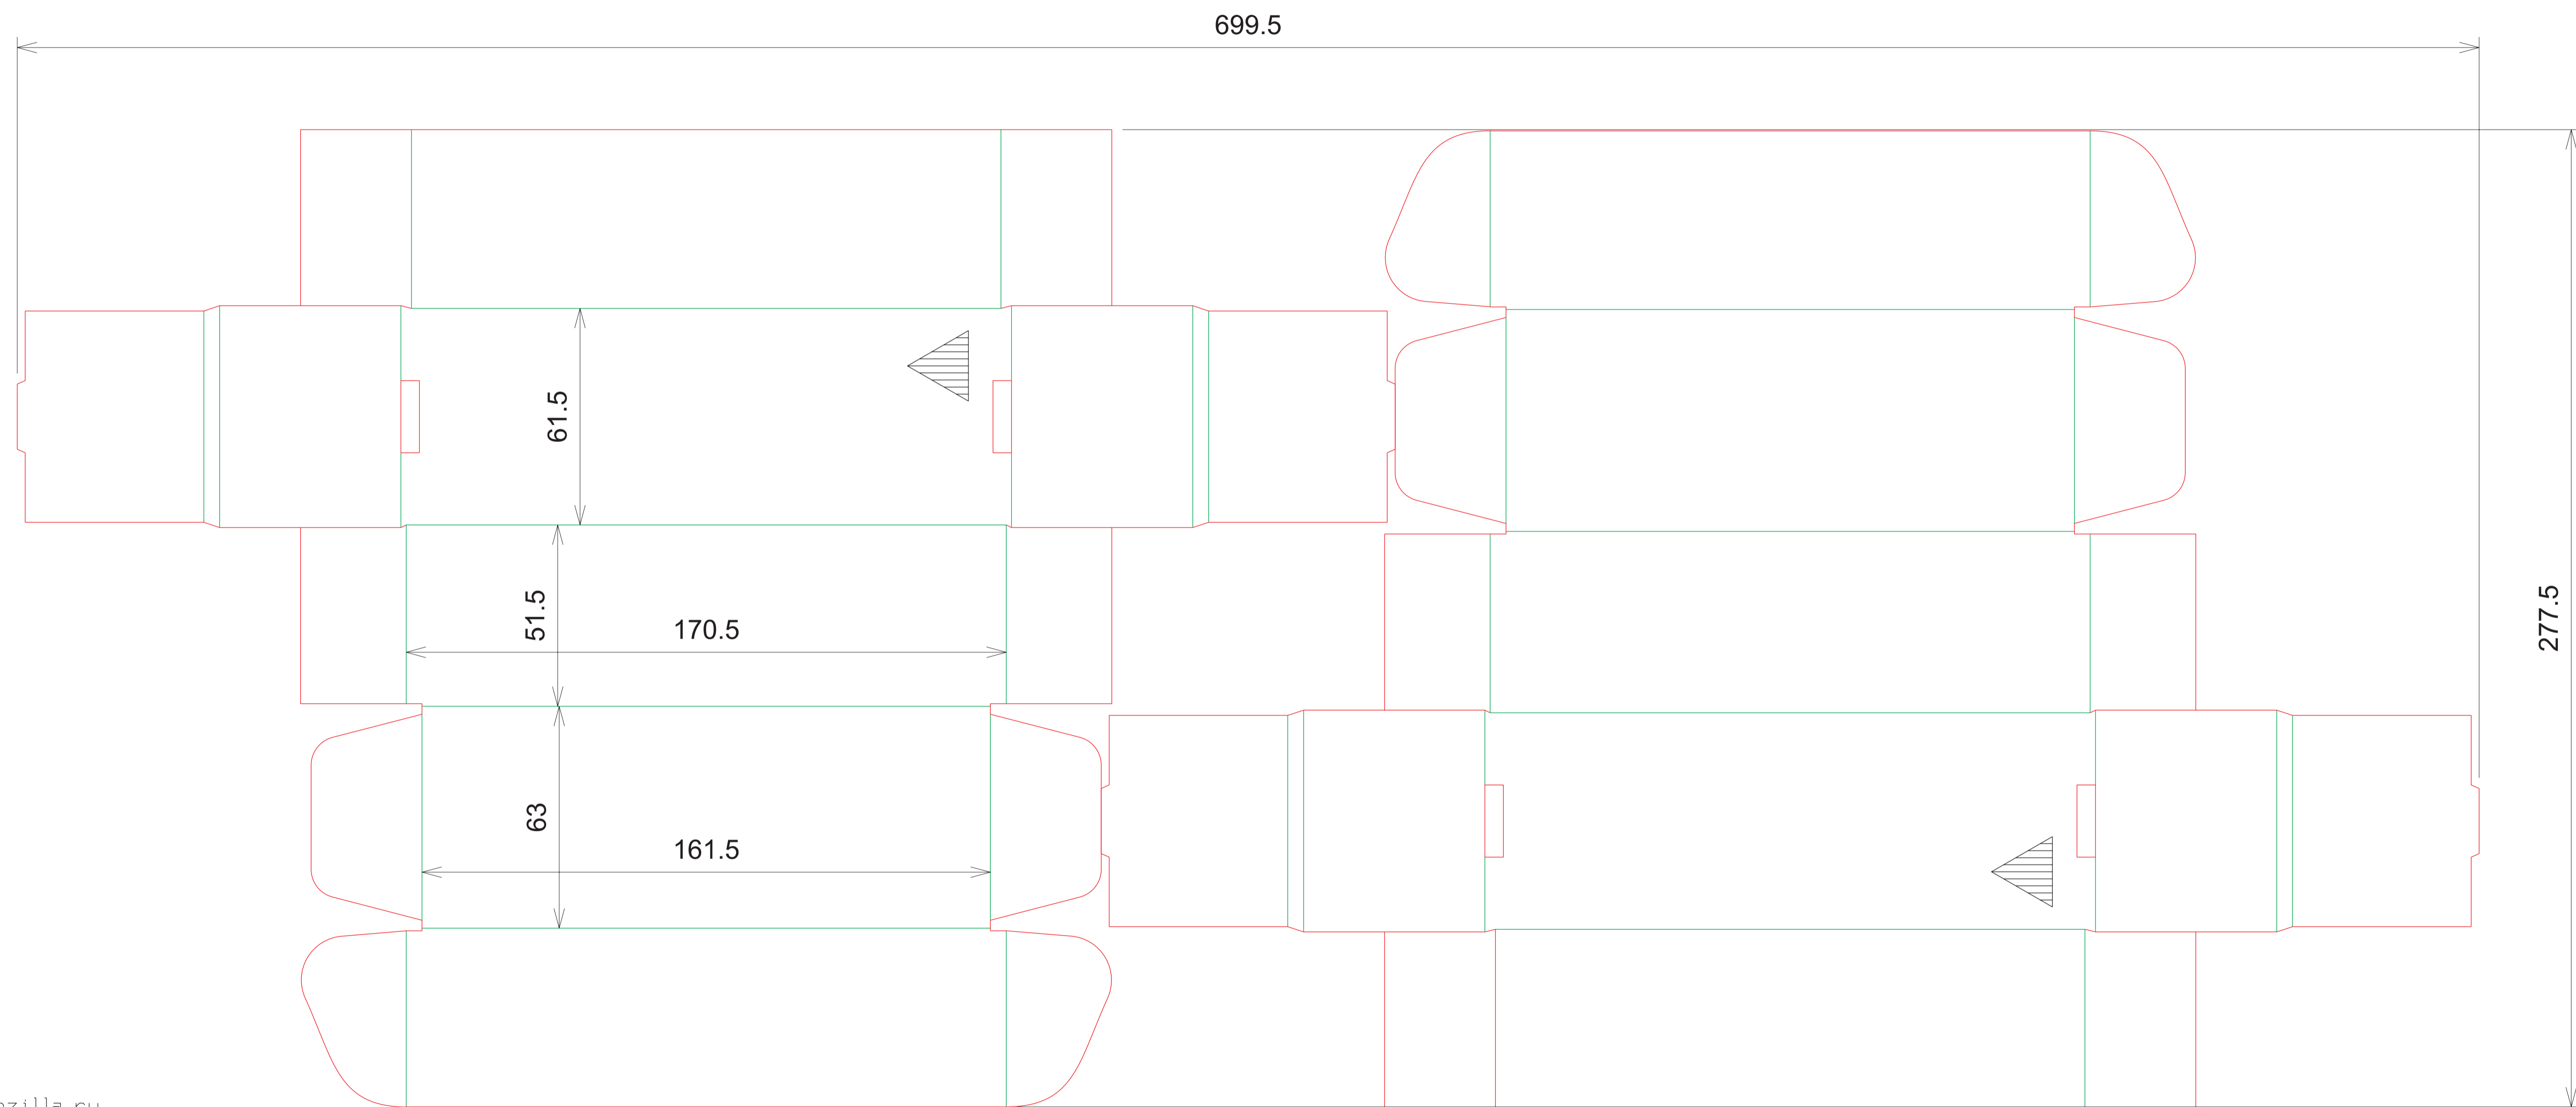

ЛИЦО ШТАМПА

stampozilla.ru
23/805

2 форма 160x60x50